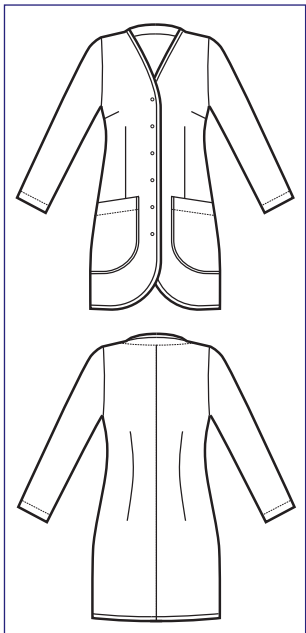

005101M
CASACCA PALMIRA
MEZZA MANICA
65% polyester
35% cotton
195 gr/m²
S • M • L • XL • XXL
NERO

BOTTONI A
PRESSIONE
SNAPS