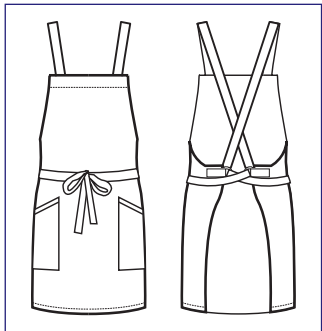

**OXFORD
COLOURS**

088541
OXFORD
100% cotton
220 gr/m²
BLACK JEANS

NEW