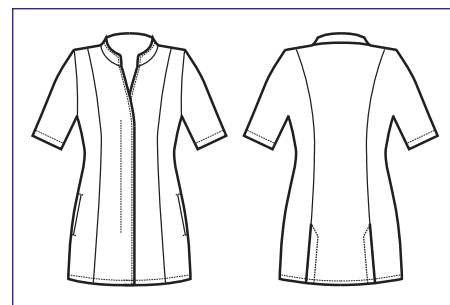

Bottoni fissi
Fixed buttons