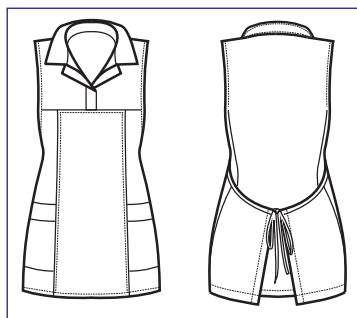

013377
TRINIDAD
100% cotton
220 gr/m²
JEANS