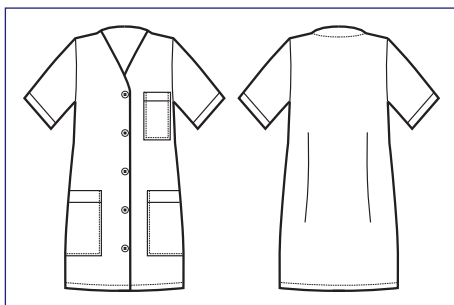

006724
CASACCA MEDINA
100% cotton piquet
140 gr/m²
S • M • L • XL • XXL
RIGATINO VERDE