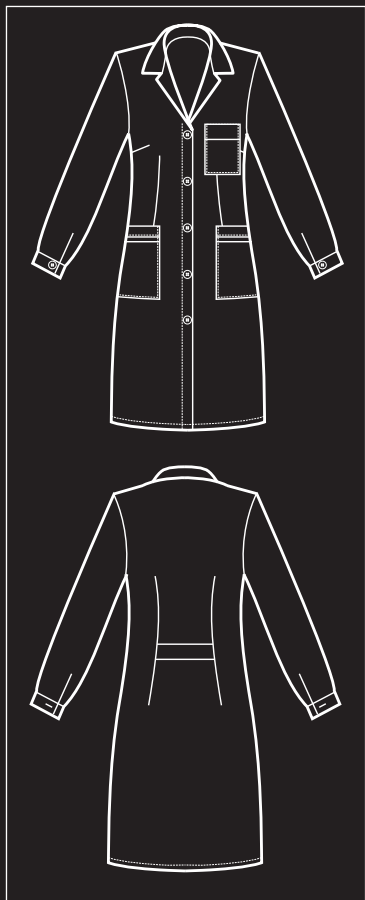

# SATIN NO IRON

PER CHI VUOLE IL COTONE  
MA NON SI ACCONTENTA

FOR THOSE WHO WANT COTTON  
BUT AT THE SAME TIME WANT MORE

CAMICE DONNA  
SATIN

**008009M**  
CAMICE DONNA  
MEZZA MANICA  
100% cotton satin  
180 gr/m<sup>2</sup>  
S • M • L • XL • XXL  
BIANCO