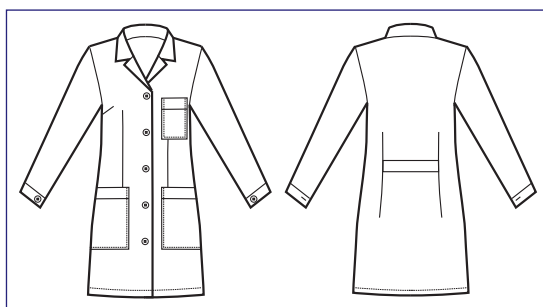

**Bottoni a pressione**  
*Snaps*

**016200**  
**CASACCA COIMBRA**  
 100% cotton  
 190 gr/m<sup>2</sup>  
 S • M • L • XL • XXL  
 BIANCO

**031500**  
**CASACCA MARBELLA**  
 100% cotton  
 190 gr/m<sup>2</sup>  
 S • M • L • XL • XXL  
 BIANCO