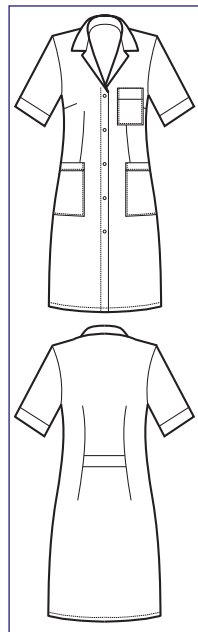

008010M
CAMICE DONNA
EXTRA LIGHT
BOTTONI A PRESSIONE
MEZZA MANICA
65% polyester
35% cotton
150 gr/m²
S • M • L • XL • XXL
BIANCO