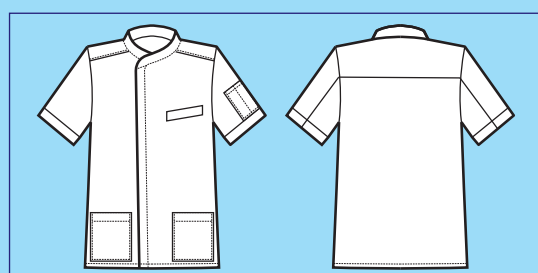

052318
CASACCA PHILADELPHIA
100% polyester super dry
130 gr/m²
S • M • L • XL • XXL
BIANCO

SUPER DRY

**IL TESSUTO
ANTIMACCHIA
CHE RESPIRA**

**THE ANTISTAIN
FABRIC
THAT BREATHES**