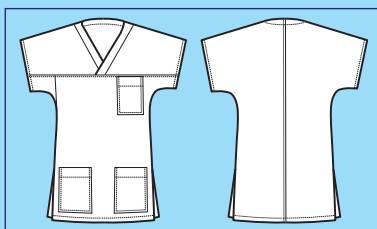

045300
COLLO A V
100% polyester super dry
130 gr/m²
S • M • L • XL • XXL
BIANCO