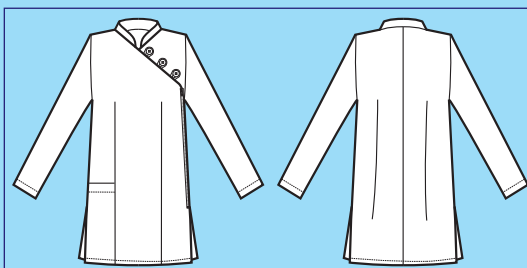

002410
CASACCA TAIPEI
100% polyester
super dry
130 gr/m²
S • M • L • XL • XXL
BIANCO

SUPER DRY

**IL TESSUTO
ANTIMACCHIA
CHE RESPIRA**

**THE ANTISTAIN
FABRIC
THAT BREATHES**