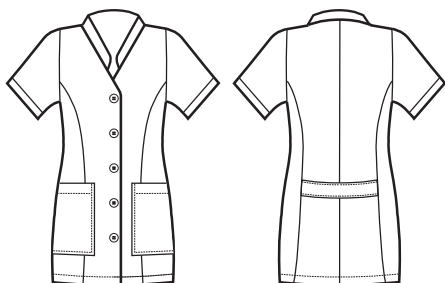

**041204M**  
CASACCA ZUOZ  
UNISEX  
MEZZA MANICA  
100% cotton  
185 gr/m<sup>2</sup>  
S • M • L • XL • XXL  
VERDE

**041206M**  
CASACCA ZUOZ  
UNISEX  
MEZZA MANICA  
100% cotton  
185 gr/m<sup>2</sup>  
S • M • L • XL • XXL  
AZZURRO