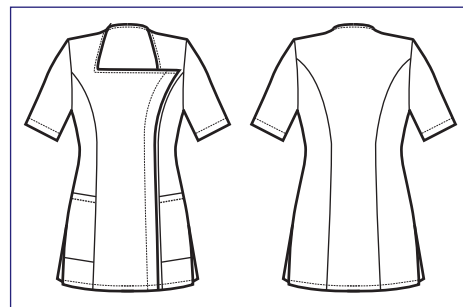

Bottoni a pressione
Snaps