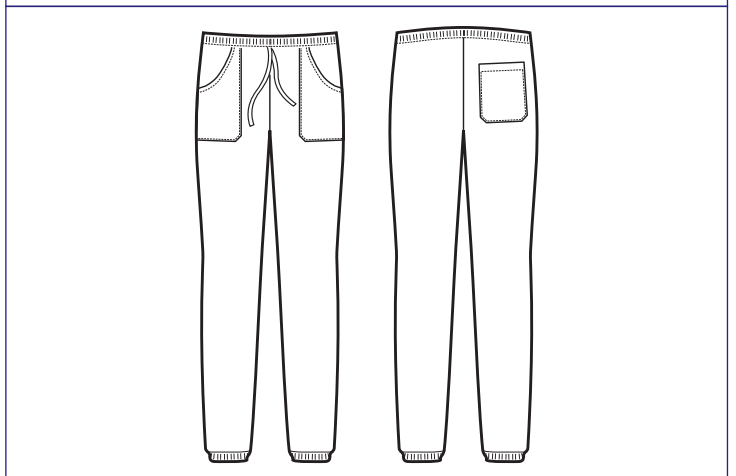

**044000F
PANTAGIAFFA**
100% cotton
190 gr/m²
XS • S • M • L • XL • XXL
BIANCO

NEW

**044000AF 3XL
044000BF 4XL
044000CF 5XL**

NEW

**044600F
PANTAGIAFFA**
100% cotton
210 gr/m²
S • M • L • XL • XXL
BIANCO

NEW

**044300F
PANTAGIAFFA**
100% polyester super dry
130 gr/m²
S • M • L • XL • XXL
BIANCO

NEW

SUPER DRY
IL TESSUTO ANTIMACCHIA
CHE RESPIRA
*THE ANTISTAIN FABRIC
THAT BREATHES*

SUPER STRETCH
TESSUTO ELASTICIZZATO
CHE AIUTA IL MOVIMENTO
*STRETCH FABRIC
THAT HELPS MOVEMENTS*

**SUPER
STRETCH**

**044878
PANTAGIAFFA**
97% cotton • 3% spandex
210 gr/m²
S • M • L • XL • XXL
BIANCO

BOHÈME

LO STRETCH
LAVA E INDOSSA
CHE RESPIRA

*STRETCH FABRIC
WASH & WEAR
THAT BREATHES*

STRETCH

**044870
PANTAGIAFFA**
100% polyester Bohème
180 gr/m²
S • M • L • XL • XXL
BIANCO

SATIN
PER CHI VUOLE IL COTONE
MA NON SI ACCONTENTA
*FOR THOSE WHO
WANT COTTON
BUT AT THE SAME TIME
WANT MORE*

**044409F
PANTAGIAFFA**
100% cotton satin
180 gr/m²
S • M • L • XL • XXL
BIANCO

NEW

**044008F
PANTAGIAFFA**
65% polyester • 35% cotton
195 gr/m²
S • M • L • XL • XXL
BIANCO

NEW

**044700F
PANTAGIAFFA**
65% polyester • 35% cotton
150 gr/m²
S • M • L • XL • XXL
BIANCO

NEW