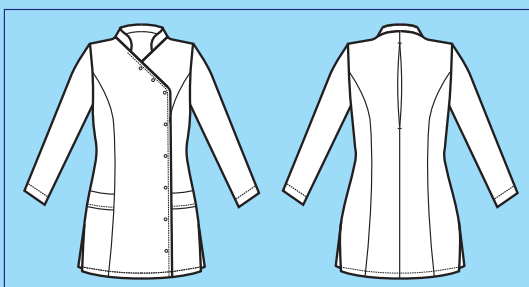

NEW

044303F
PANTAGIAFFA
100% polyester
super dry
130 gr/m²
S • M • L • XL • XXL
BORDEAUX