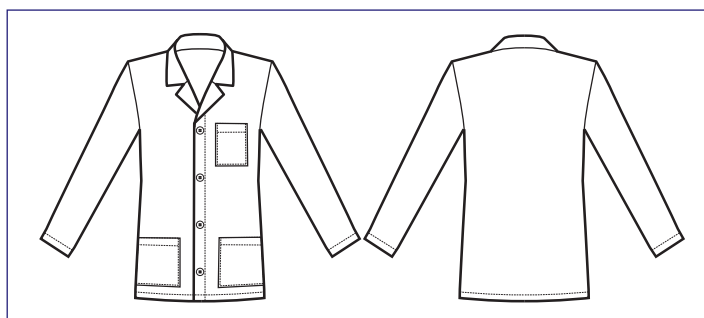

**Bottoni a pressione**  
*Snaps*

**052000**  
**GIACCA SPORT**  
100% cotton  
190 gr/m<sup>2</sup>  
S • M • L • XL • XXL  
BIANCO

**052000M**  
**GIACCA SPORT  
MEZZA MANICA**  
100% cotton  
190 gr/m<sup>2</sup>  
S • M • L • XL • XXL  
BIANCO