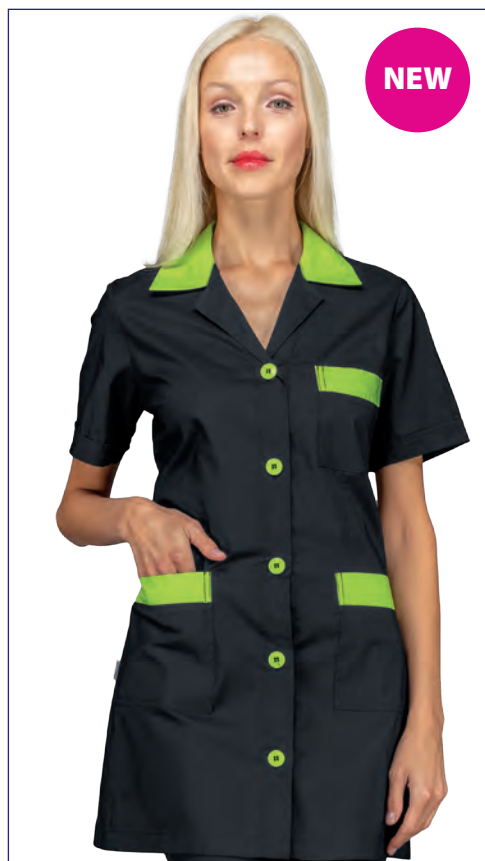

031526 CASACCA MARBELLA
65% polyester • 35% cotton - 125 gr/m²
S • M • L • XL • XXL
NERO + MELA

NEW

**031526M CASACCA MARBELLA
MEZZA MANICA**
65% polyester • 35% cotton - 125 gr/m²
S • M • L • XL • XXL
NERO + MELA