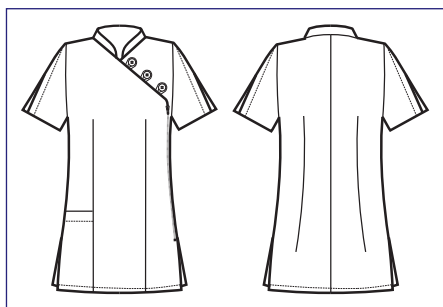

006901
CASACCA SAIGON

65% polyester
35% cotton
125 gr/m²
S • M • L • XL • XXL
NERO

006900
CASACCA
SAIGON
100% cotton
190 gr/m²
S • M • L • XL • XXL
BIANCO