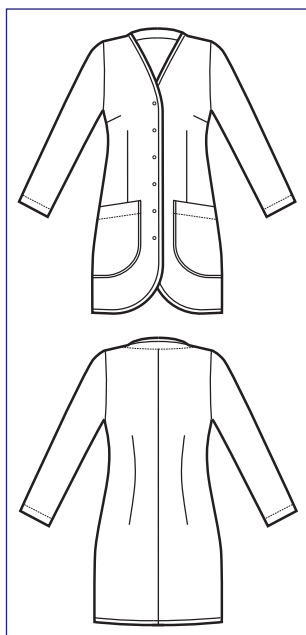

BOTTONI A
PRESSIONE
SNAPS