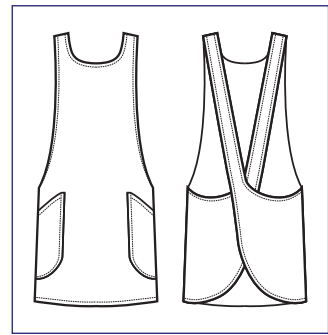

**NEW**

**010421  
SAKURA**  
100% polyester  
220 gr/m<sup>2</sup>  
SMOKE

**112801  
SNEAKER  
UNISEX  
COMFORT**  
(36 - 47)  
MICROFIBRA  
NERO

NEW

**010416**  
**SAKURA**  
100% polyester  
220 gr/m<sup>2</sup>  
NATURAL