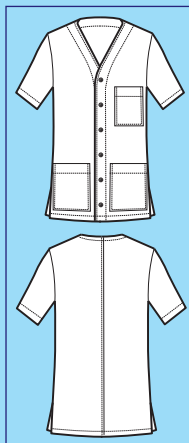

**CASACCA UNISEX
SUPER DRY**

041230M
CASACCA ZUOZ
UNISEX
MEZZA MANICA
100% polyester
super dry
130 gr/m²
S • M • L • XL • XXL
BIANCO