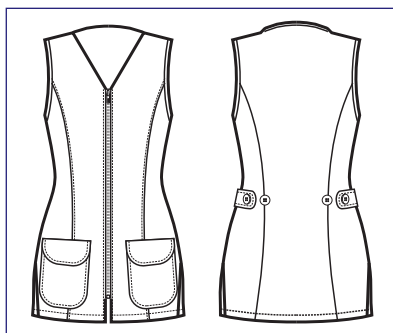

011100
CASACCA
MARAKAIBO
65% polyester
35% cotton
150 gr/m²
S • M • L • XL • XXL
BIANCO