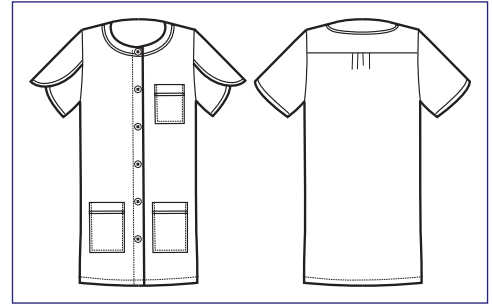

**MANICA CHE FACILITA IL MOVIMENTO**  
**THE SLEEVE THAT HELPS MOVEMENTS**

**019201**  
**CASACCA**  
**ALBERVILLE**  
100% cotton  
130 gr/m<sup>2</sup>  
S • M • L • XL • XXL  
PIED DE POULE

**016002**  
**CASACCA YORK**  
 65% polyester  
 35% cotton  
 125 gr/m<sup>2</sup>  
 S • M • L • XL • XXL  
 AZZURRO