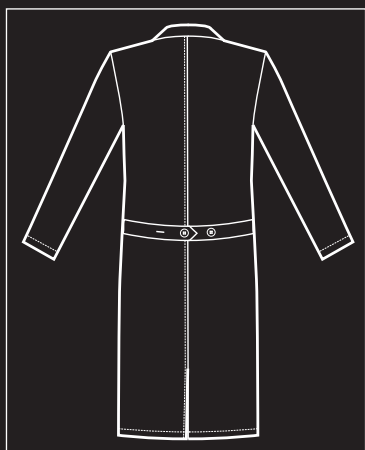

SATIN NO IRON

PER CHI VUOLE IL COTONE
MA NON SI ACCONTENTA

FOR THOSE WHO WANT COTTON
BUT AT THE SAME TIME WANT MORE