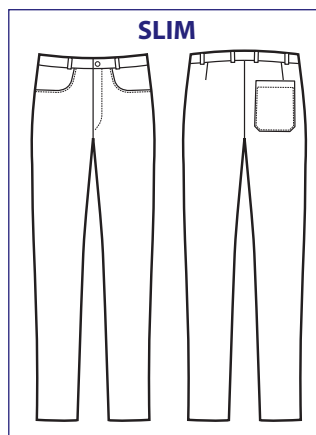

SLIM

**064578
PANTALONE YALE SLIM**
97% cotton
3% spandex
210 gr/m²
42 • 44 • 46
48 • 50 • 52 • 54
BIANCO

**SUPER
STRETCH**