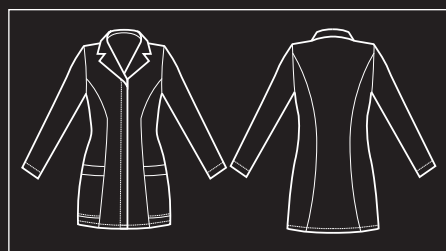

NEW

**044409F
PANTAGIAFFA**
100% cotton satin
180 gr/m²
S • M • L • XL • XXL
BIANCO