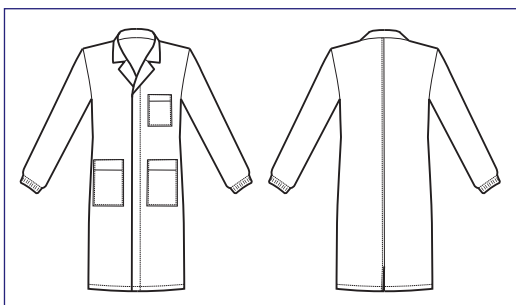

**CAMICE UOMO BOTTONI
A PRESSIONE E FISSI BIANCO**

060000
CAMICE
UOMO

100% cotton
190 gr/m²
S • M • L • XL • XXL
BIANCO

060008
CAMICE UOMO
BOTTONI A
PRESSIONE
100% cotton
190 gr/m²
S • M • L • XL • XXL
BIANCO

060008A
3XL
BIANCO