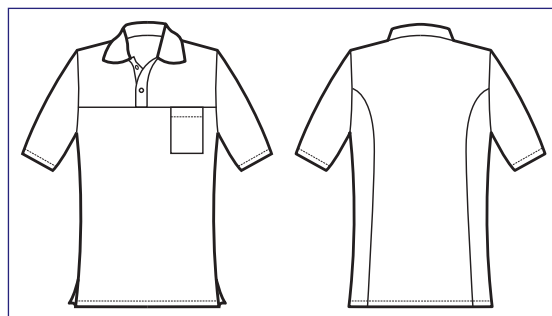

028706
POLO MIAMI
UNISEX STRETCH
97% cotton
3% spandex
136 gr/m²
S • M • L • XL • XXL
BIANCO + BLU CINA