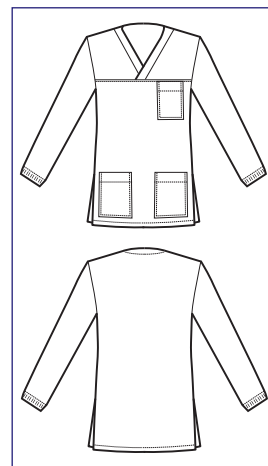

045900
CASACCA
COLLO A V
MANICA LUNGA
UNISEX
100% cotton
190 gr/m²
S • M • L • XL • XXL
BIANCO

045900M
CASACCA
COLLO A V
MEZZA MANICA
UNISEX
100% cotton
190 gr/m²
S • M • L • XL • XXL
BIANCO