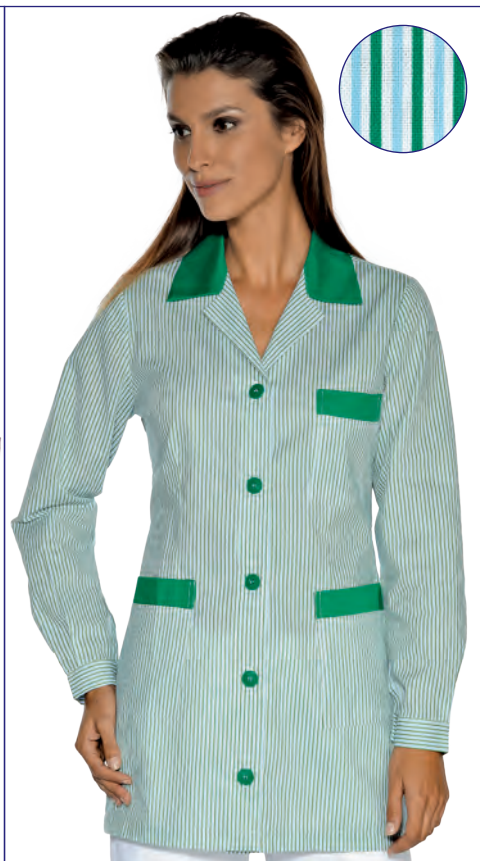

031551 CASACCA MARBELLA
65% polyester • 35% cotton - 125 gr/m²
S • M • L • XL • XXL
RIGA VERDE + VERDE