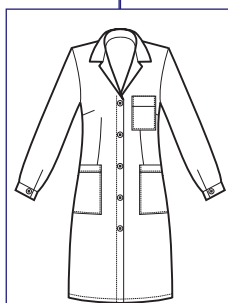

008964
CAMICE POSITANO
100% cotton piquet
140 gr/m²
S • M • L • XL • XXL
RIGATINO VERDE +
BIANCO