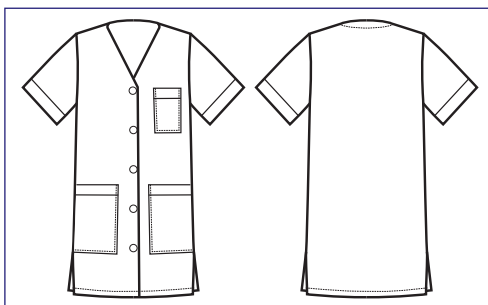

006200
CASACCA DACCA

65% polyester
35% cotton
125 gr/m²
S • M • L • XL • XXL
BLU

006100
CASACCA DACCA

65% polyester
35% cotton
195 gr/m²
S • M • L • XL • XXL
BIANCO + RIGIA BLU