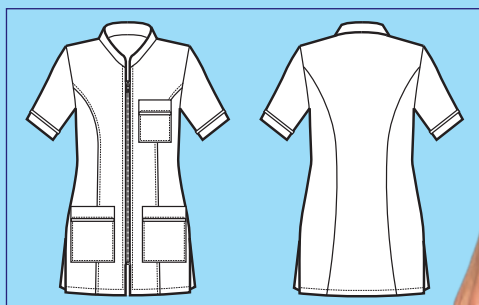

002510
CASACCA FLORIDA
100% polyester super dry
130 gr/m²
S • M • L • XL • XXL
BIANCO