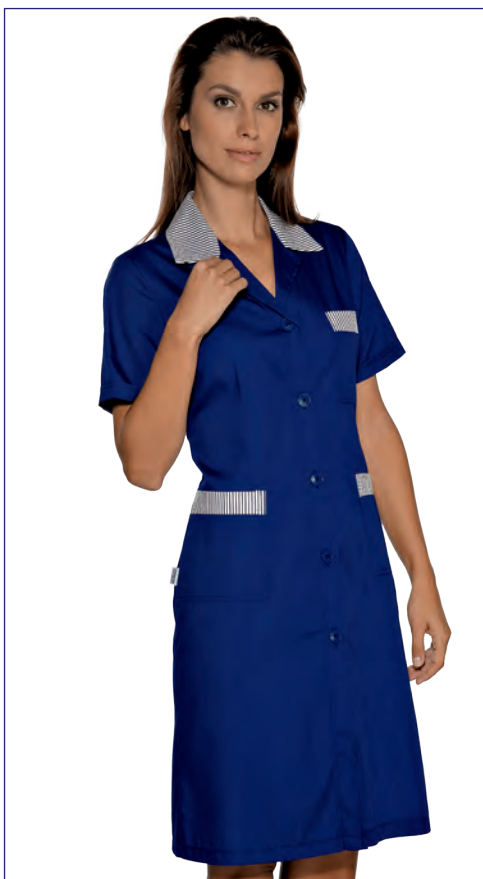

008902M POSITANO MEZZA MANICA

65% polyester • 35% cotton - 125 gr/m²
S • M • L • XL • XXL
BLU + RIGA BLU