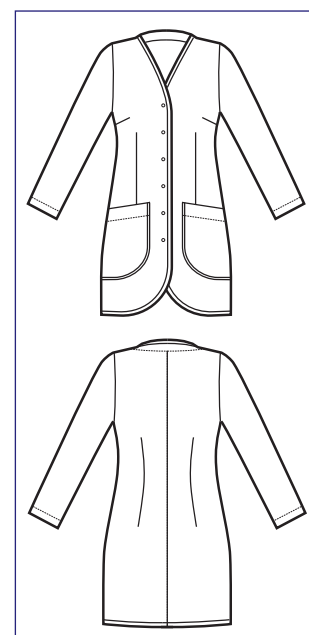

CASACCA DONNA

005100
CASACCA
PALMIRA
65% polyester
35% cotton
195 gr/m²
S • M • L • XL • XXL
BIANCO

005100M
CASACCA PALMIRA
MEZZA MANICA
65% polyester
35% cotton
195 gr/m²
S • M • L • XL • XXL
BIANCO

BOTTONI A
PRESSIONE
SNAPS