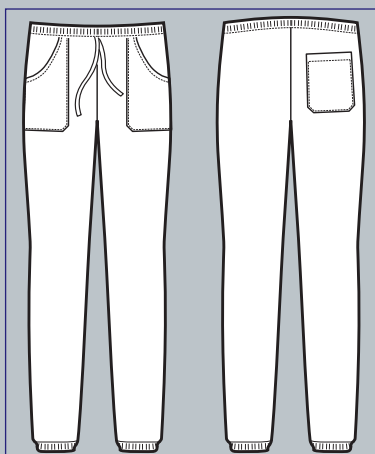

**SUPER
STRETCH**