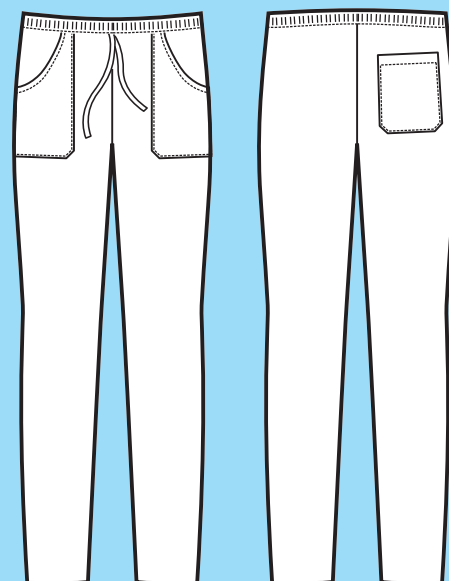

044302 PANTALONE CON ELASTICO
S • M • L • XL • XXL
BLU

044303 PANTALONE CON ELASTICO
S • M • L • XL • XXL
BORDEAUX