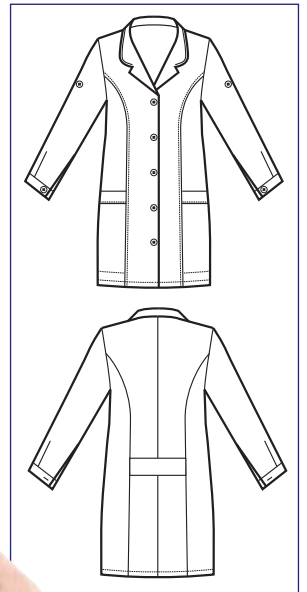

012003
CASACCA ODESSA
65% polyester
35% cotton
115 gr/m²
S • M • L • XL • XXL
VERMIGLIO

012003M
CASACCA ODESSA
MEZZA MANICA
65% polyester
35% cotton
115 gr/m²
S • M • L • XL • XXL
VERMIGLIO