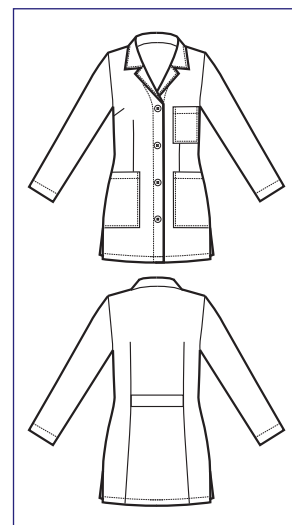

031200
CASACCA
GINEVRA
100% cotton
190 gr/m²
S • M • L • XL • XXL
BIANCO

031200P
CASACCA GINEVRA
POLSO IN MAGLIA
100% cotton
190 gr/m²
S • M • L • XL • XXL
BIANCO