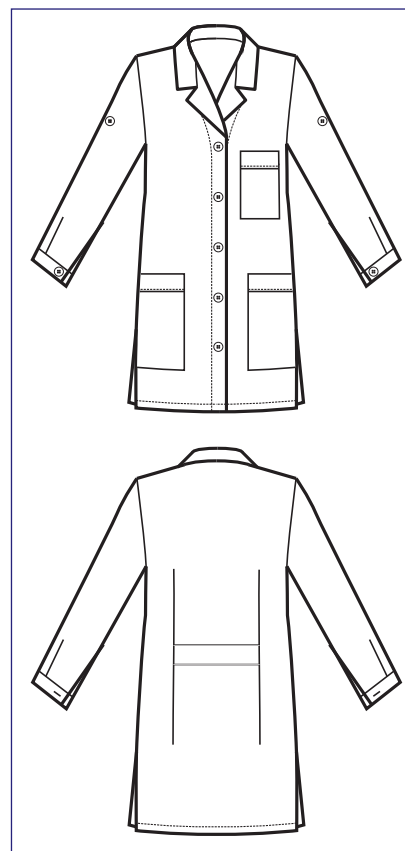

016000

CASACCA YORK

65% polyester

35% cotton

195 gr/m²

S • M • L • XL • XXL

BIANCO + RIGA BLU

016000M

CASACCA YORK

MEZZA MANICA

Half sleeve

Halbarm

Demie manche

Manga corta

BIANCO + RIGA BLU