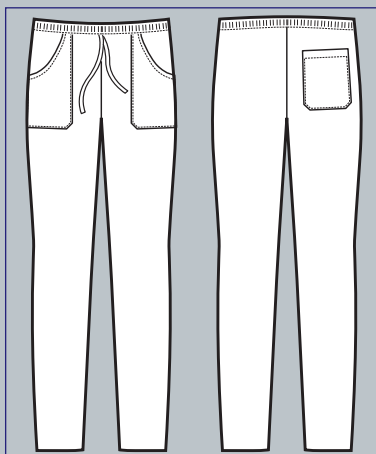

**SUPER
STRETCH**