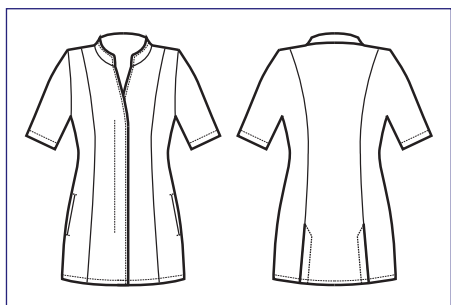

002626
CASACCA
HIBISCUS
65% polyester
35% cotton
195 gr/m²
S • M • L • XL • XXL
BIANCO + MELA

002600
CASACCA HIBISCUS
65% polyester
35% cotton
195 gr/m²
S • M • L • XL • XXL
BIANCO

Bottoni fissi
Fixed buttons