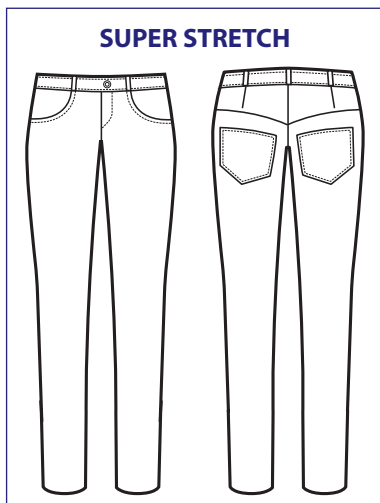

**024850
PANTALONE
MARGARITA**
97% cotton
3% spandex
210 gr/m²
40 • 42 • 44 • 46
48 • 50 • 52
BIANCO

**024851
PANTALONE
MARGARITA**
97% cotton
3% spandex
210 gr/m²
40 • 42 • 44 • 46
48 • 50 • 52
NERO

**SUPER
STRETCH**

**024800
PANTALONE
DONNA SLIM**
100% cotton
190 gr/m²
40 • 42 • 44 • 46 • 48
50 • 52 • 54 • 56
BIANCO

**024801
PANTALONE
DONNA SLIM**
100% polyester
170 gr/m²
40 • 42 • 44 • 46 • 48
50 • 52 • 54 • 56
NERO