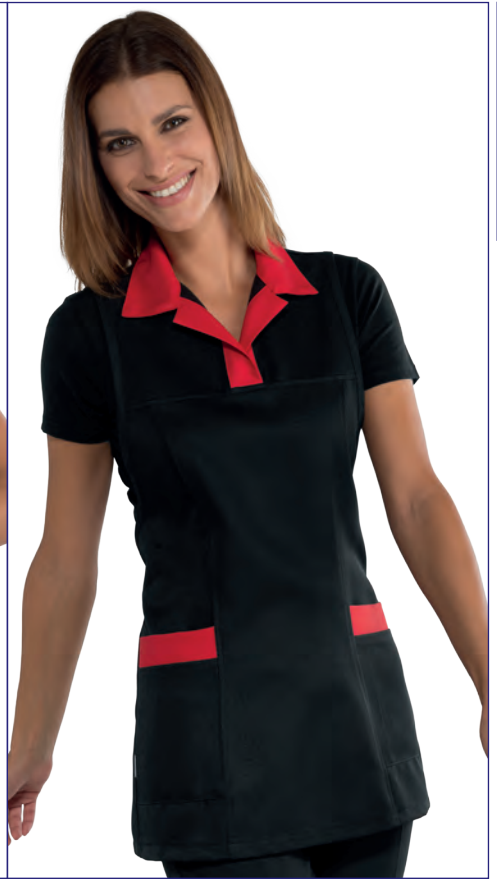

013307
TRINIDAD
100% polyester - 220 gr/m²
NERO + ROSSO