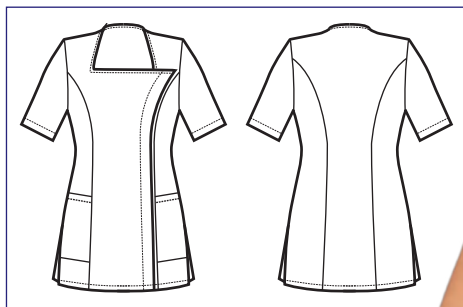

**Bottoni a pressione
Snaps**