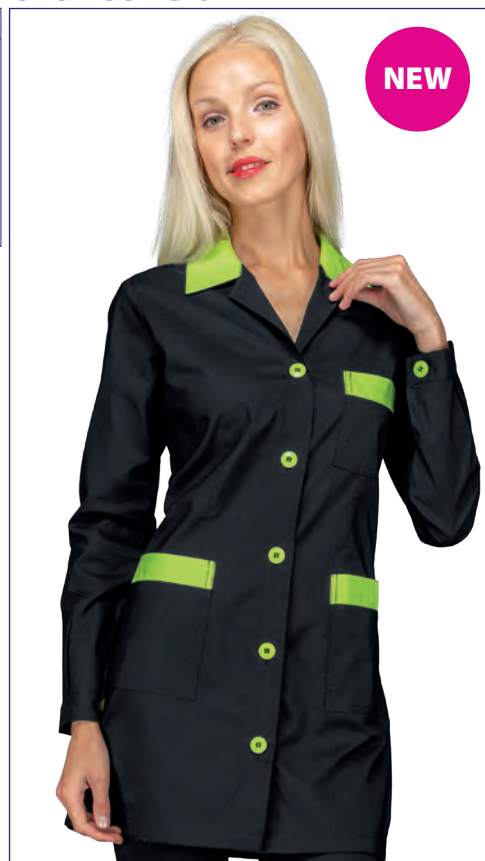

NEW

**031526 CASACCA MARBELLA**  
65% polyester • 35% cotton - 125 gr/m<sup>2</sup>  
S • M • L • XL • XXL  
NERO + MELA

NEW

**031560 CASACCA MARBELLA**  
65% polyester • 35% cotton - 125 gr/m<sup>2</sup>  
S • M • L • XL • XXL  
NERO + FUXIA