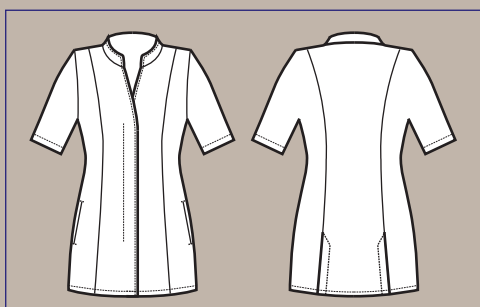

**BOTTONI A  
PRESSIONE  
SNAPS**

**CASACCA DONNA  
BOHÈME**

**BOHÈME**

LO STRETCH  
LAVA E  
INDOSSA  
CHE RESPIRA

STRETCH FABRIC  
WASH & WEAR  
THAT BREATHES

**Bottoni fissi**  
*Fixed buttons*

**002661**  
**CASACCA HIBISCUS**  
100% polyester Bohème  
180 gr/m<sup>2</sup>  
S • M • L • XL • XXL  
NERO