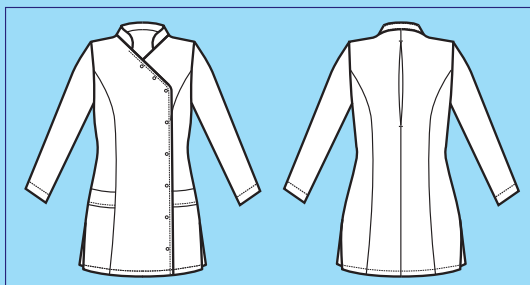

**BOTTONI A  
PRESSIONE  
SNAPS**

**NEW**

**012281**  
CASACCA  
NIZZA  
100% polyester  
super dry  
130 gr/m<sup>2</sup>  
S • M • L • XL • XXL  
NERO

**NEW**

**044301F**  
PANTAGIAFFA  
100% polyester  
super dry  
130 gr/m<sup>2</sup>  
S • M • L • XL • XXL  
NERO