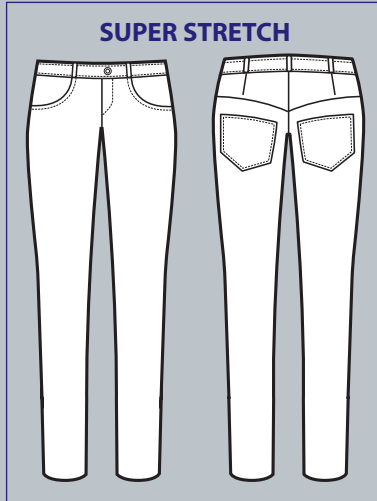

024850
PANTALONE
MARGARITA
97% cotton
3% spandex
210 gr/m²
40 • 42 • 44 • 46
48 • 50 • 52
BIANCO

024851
PANTALONE
MARGARITA
97% cotton
3% spandex
210 gr/m²
40 • 42 • 44 • 46
48 • 50 • 52
NERO