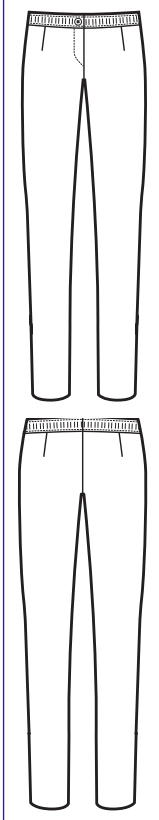

**PANTALONE DONNA
PANTAJERSEY**

PANTALONE TRENDY JERSEY MILANO

ELASTIC