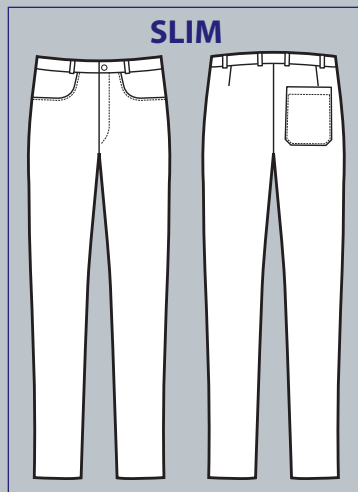

064578
PANTALONE
YALE
97% cotton
3% spandex
210 gr/m²
42 • 44 • 46 • 48
50 • 52 • 54
BIANCO

064579
PANTALONE
YALE SLIM
97% cotton
3% spandex
210 gr/m²
42 • 44 • 46 • 48 •
50 • 52 • 54
NERO