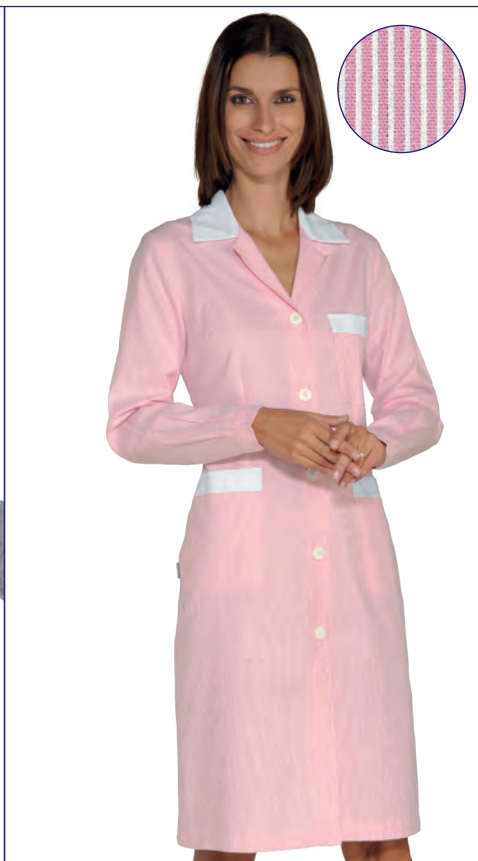

008965 CAMICE POSITANO
100% cotton piquet - 140 gr/m²
S • M • L • XL • XXL
RIGATINO ROSA + BIANCO