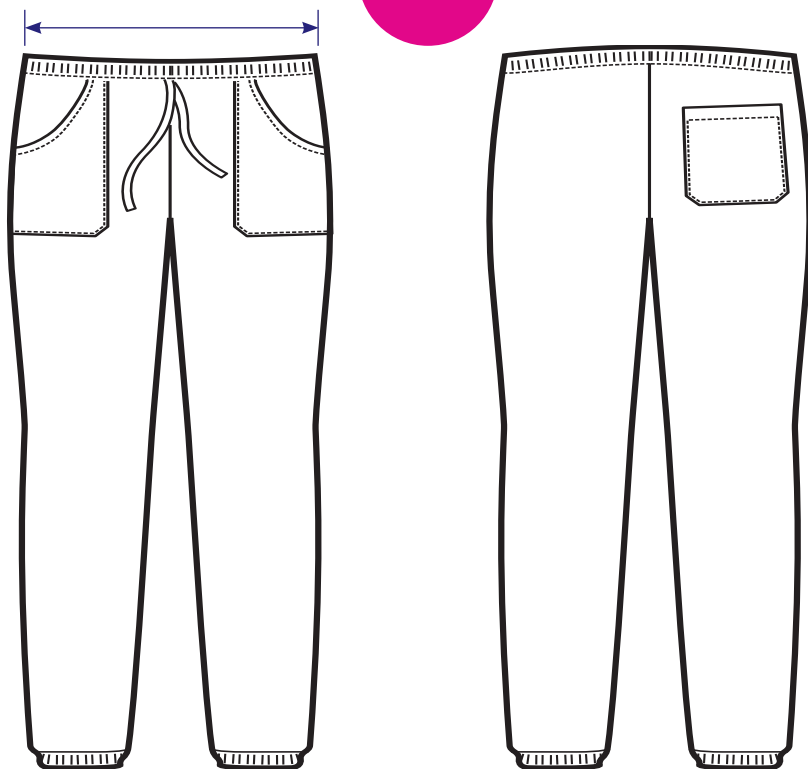

**3XL • 4XL • 5XL**

**PANTALONI UNISEX  
EXTRA LARGE**

**NEW**

**MISURA DEL CAPO  
CLOTH MEASURE**

**A 3XL = cm 130**

**B 4XL = cm 140**

**C 5XL = cm 150**

<b>PANTAGIAFFA EXTRA LARGE</b>	<b>3XL</b>	<b>4XL</b>	<b>5XL</b>	
	<p><b>PANTAGIAFFA</b> 100% cotton 190 gr/m<sup>2</sup> BIANCO</p>	<p><b>044000AF</b></p>	<p><b>044000BF</b></p>	<p><b>044000CF</b></p>
	<p><b>PANTAGIAFFA</b> 65% polyester 35% cotton 195 gr/m<sup>2</sup> NERO</p>	<p><b>044601AF</b></p>	<p><b>044601BF</b></p>	<p><b>044601CF</b></p>