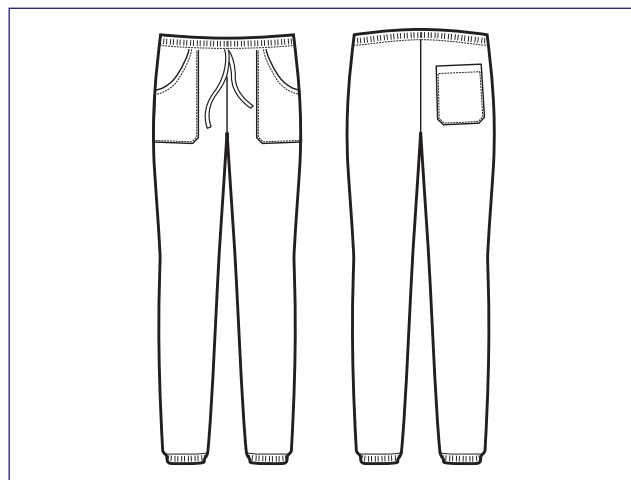

044601F

PANTAGIAFFA

65% polyester • 35% cotton

195 gr/m²

S • M • L • XL • XXL

NERO

NEW

044601AF 3XL

044601BF 4XL

044601CF 5XL

NEW

044701F

PANTAGIAFFA

65% polyester • 35% cotton

125 gr/m²

S • M • L • XL • XXL

NERO

NEW

044301F

PANTAGIAFFA

100% polyester super dry

130 gr/m²

S • M • L • XL • XXL

NERO

NEW

SUPER DRY

**IL TESSUTO ANTIMACCHIA
CHE RESPIRA**

**THE ANTISTAIN FABRIC
THAT BREATHES**

044879

PANTAGIAFFA

97% cotton • 3% spandex

210 gr/m²

S • M • L • XL • XXL NERO

SUPER STRETCH

**TESSUTO ELASTICIZZATO
CHE AIUTA IL MOVIMENTO**

**STRETCH FABRIC
THAT HELPS MOVEMENTS**

**SUPER
STRETCH**

044871

PANTAGIAFFA

100% polyester Bohème

180 gr/m²

S • M • L • XL • XXL

NERO

BOHÈME

**LO STRETCH
LAVA E INDOSSA
CHE RESPIRA**

**STRETCH FABRIC
WASH & WEAR
THAT BREATHES**

STRETCH