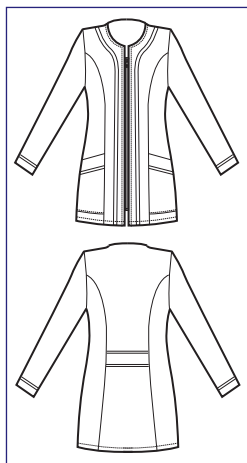

019401
CASACCA ARUBA
65% polyester
35% cotton
195 gr/m²
S • M • L • XL • XXL
NERO