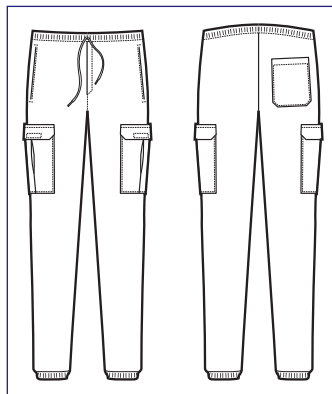

**044110  
PANTACHEF**  
100% cotton  
190 gr/m<sup>2</sup>  
S • M • L • XL • XXL  
BIANCO

**NEW**

**NEW**

**044110F**  
**PANTAWORK**  
100% cotton  
190 gr/m<sup>2</sup>  
S • M • L • XL • XXL  
BIANCO