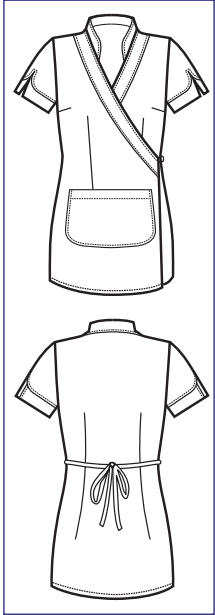

004500
KIMONO TAHITI
65% polyester
35% cotton
150 gr/m²
M • XL
BIANCO