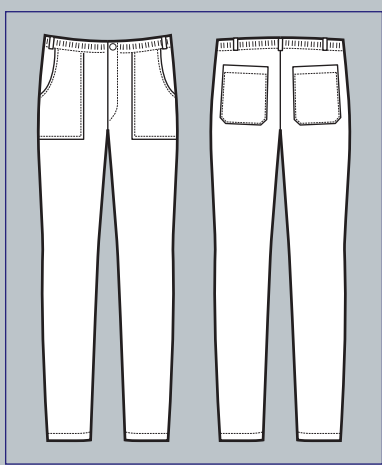

064600
PANTALONE VERMONT
97% cotton • 3% spandex
210 gr/m²
S • M • L • XL • XXL
BIANCO

**SUPER
STRETCH**