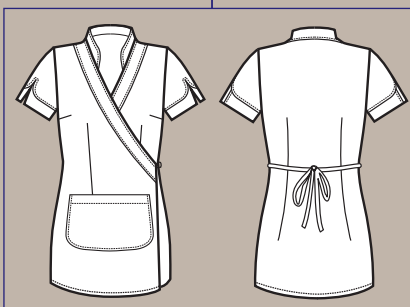

004570
KIMONO TAHITI
100% polyester
Bohème
180 gr/m²
M • XL
BIANCO

004571
KIMONO TAHITI
100% polyester
Bohème
180 gr/m²
M • XL
NERO