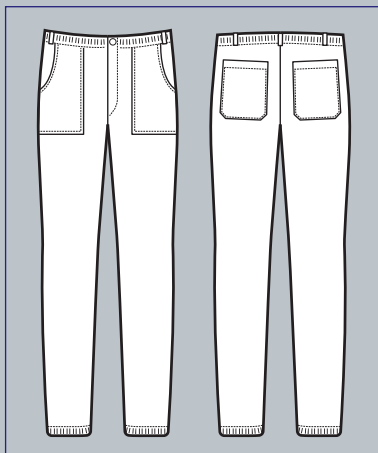

064600F
PANTALONE RICHMOND
97% cotton • 3% spandex
210 gr/m²
S • M • L • XL • XXL
BIANCO

**SUPER
STRETCH**