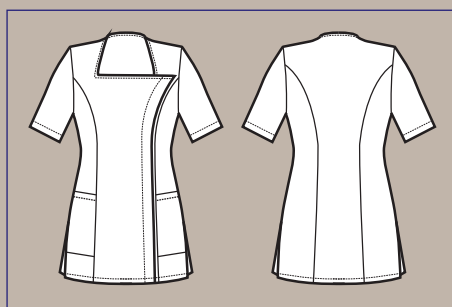

# CASACCA DONNA BOHÈME

Bottoni a pressione  
Snaps

**005361**  
**CASACCA ABERDEEN**  
100% polyester Bohème  
180 gr/m<sup>2</sup>  
S • M • L • XL • XXL  
NERO

**005360**  
**CASACCA ABERDEEN**  
100% polyester Bohème  
180 gr/m<sup>2</sup>  
S • M • L • XL • XXL  
BIANCO