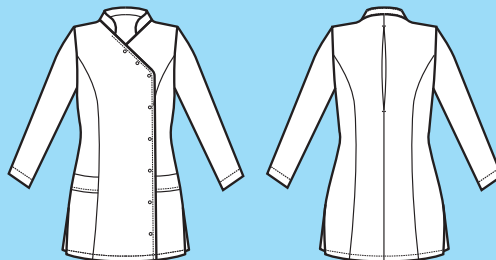

NEW

012288M
CASACCA NIZZA
MEZZA MANICA
100% polyester
super dry
130 gr/m²
S • M • L • XL • XXL
GRIGIO

BOTTONI A
PRESSIONE
SNAPS

NEW

012288
CASACCA NIZZA
100% polyester
super dry
130 gr/m²
S • M • L • XL • XXL
GRIGIO

NEW

044312F
PANTAGIAFFA
100% polyester
super dry
130 gr/m²
S • M • L • XL • XXL
GRIGIO

SUPER DRY

IL TESSUTO
ANTIMACCHIA
CHE RESPIRA

THE ANTISTAIN
FABRIC
THAT BREATHES