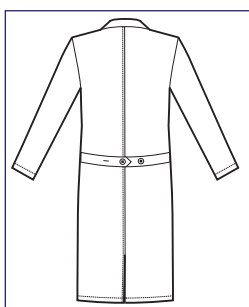

**CAMICE UOMO
BOTTONI FISSI BIANCO**