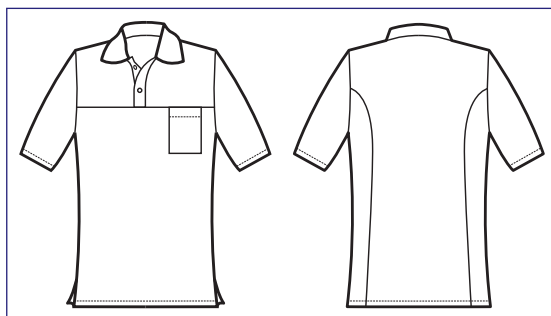

028701
POLO MIAMI
UNISEX STRETCH
97% cotton
3% spandex
136 gr/m²
S • M • L • XL • XXL
NERO