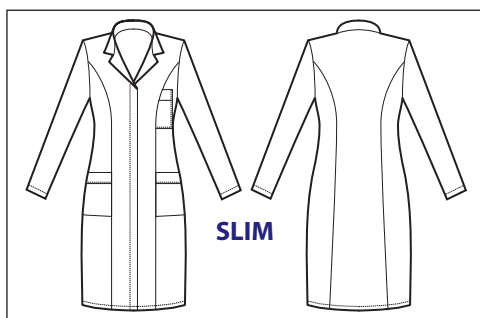

Bottoni a pressione
Snaps