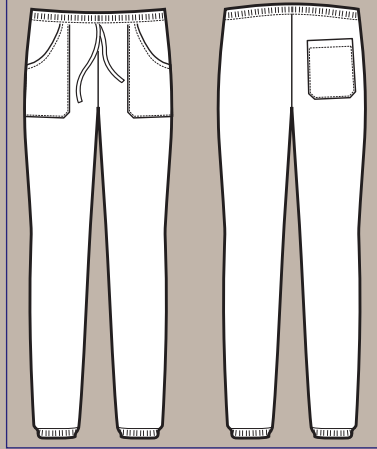

**044870
PANTAGIAFFA**
100% polyester Bohème
180 gr/m²
S • M • L • XL • XXL
BIANCO