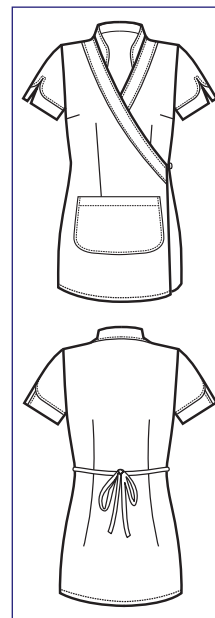

004501
KIMONO TAHITI
65% polyester
35% cotton
125 gr/m²
M • XL
NERO

004581
KIMONO TAHITI
100% polyester super dry
130 gr/m²
M • XL
NERO

SUPER DRY

**IL TESSUTO
ANTIMACCHIA
CHE RESPIRA**

**THE ANTISTAIN
FABRIC
THAT BREATHES**