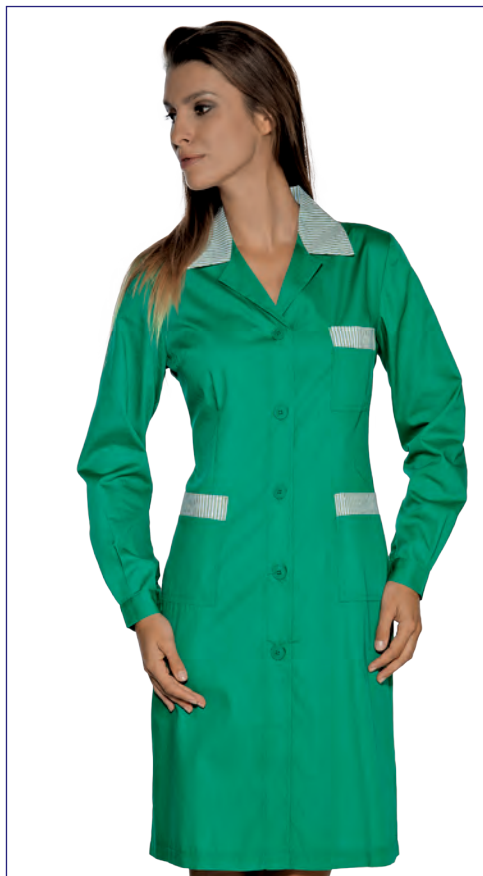

**008907M POSITANO MEZZA MANICA**

65% polyester • 35% cotton - 125 gr/m<sup>2</sup>  
S • M • L • XL • XXL  
ROSSO + RIGA ROSSA

**008947M POSITANO MEZZA MANICA**

100% cotton - 190 gr/m<sup>2</sup>  
S • M • L • XL • XXL  
BIANCO + RIGA ROSSA