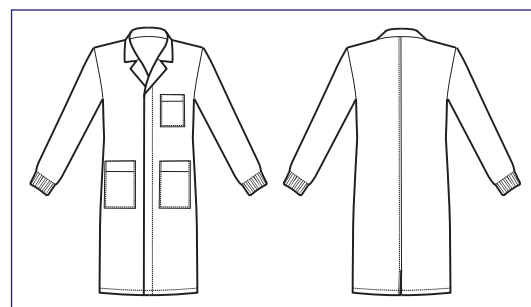

**060008A**  
3XL  
BIANCO

**Bottoni a pressione**  
*Snaps*

**CAMICE UOMO BIANCO  
POLSI IN MAGLIA**

**Bottoni fissi**  
*Fixed buttons*

**060020P**  
**CAMICE UOMO**  
**POLSO IN MAGLIA**  
100% cotton  
190 gr/m<sup>2</sup>  
S • M • L • XL • XXL  
BIANCO