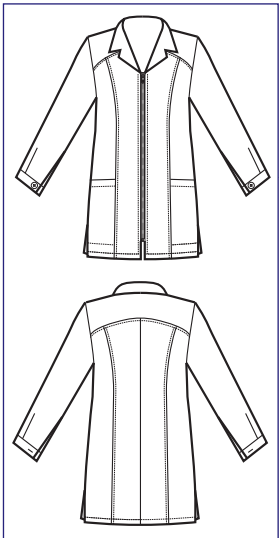

003500
CASACCA
BARCELLONA
100% cotton
190 gr/m²
S • M • L • XL • XXL
BIANCO