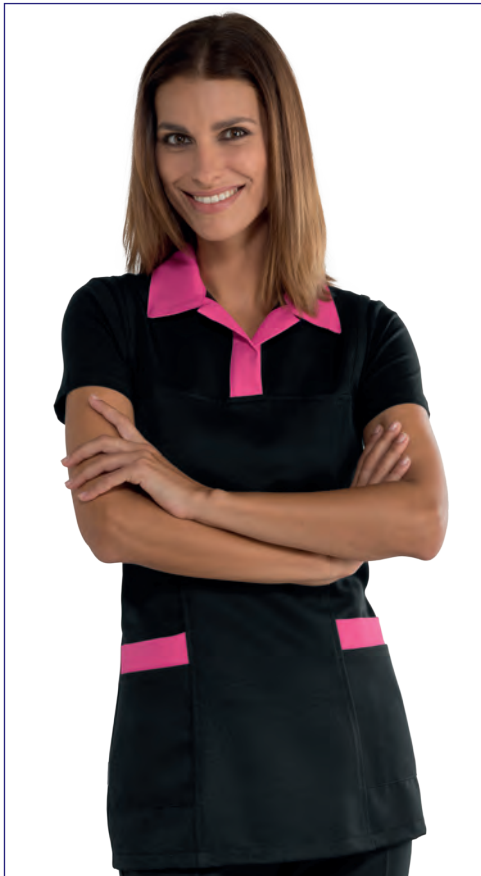

013386
TRINIDAD
100% polyester - 220 gr/m²
NERO + FUXIA