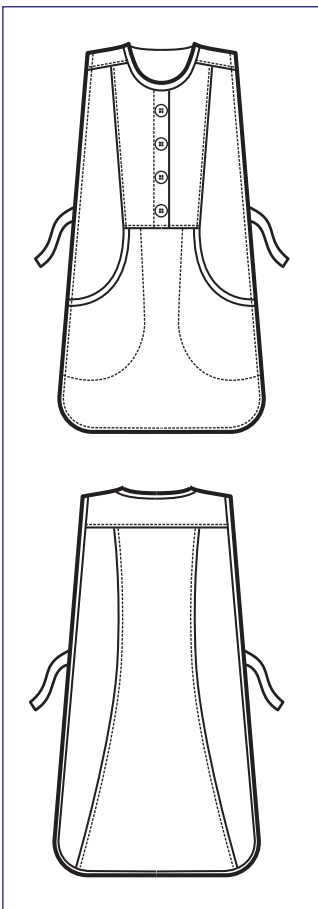

010318 KINGSTON
100% polyester - 170 gr/m²
LIVERPOOL

010308 KINGSTON
100% polyester
220 gr/m²
GESSATO