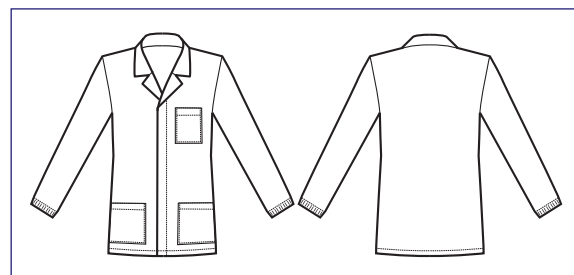

**Bottoni a pressione**  
*Snaps*

**052000**  
**GIACCA SPORT**  
100% cotton  
190 gr/m<sup>2</sup>  
S • M • L • XL • XXL  
BIANCO

**052000M**  
**GIACCA SPORT  
MEZZA MANICA**  
100% cotton  
190 gr/m<sup>2</sup>  
S • M • L • XL • XXL  
BIANCO