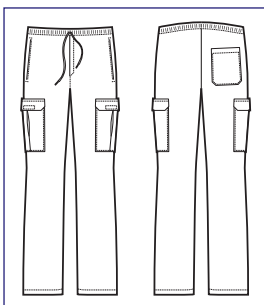

**044110  
PANTACHEF**  
100% cotton  
190 gr/m<sup>2</sup>  
S • M • L • XL • XXL  
BIANCO

**NEW**

**NEW**

**044110F**  
**PANTAWORK**  
100% cotton  
190 gr/m<sup>2</sup>  
S • M • L • XL • XXL  
BIANCO