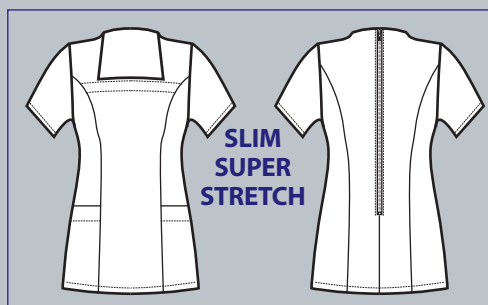

019601
CASACCA MACAO
97% cotton
3% spandex
210 gr/m²
S • M • L • XL • XXL
NERO